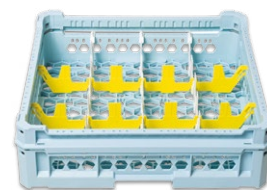

Cesta kit 2 3x4

12 Scomparti
113x146 mm