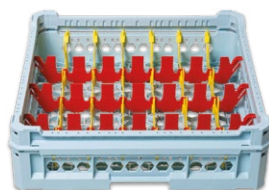

Cesta kit 2 3x5

15 Scomparti
88x146 mm

Cesta kit 2 3x6

18 Scomparti
73x146 mm

Cesta kit 2 4x5

20 Scomparti
88x113 mm

Cesta kit 2 3x4

12 Scomparti
113x146 mm

*A tutti i nostri modelli di ceste è possibile aggiungere un supporto inclinato per favorire un miglior deflusso dell'acqua dal fondo del bicchiere.

Cesta kit 2 4x6

24 Scomparti
73x113 mm

Cesta kit 2 4x7