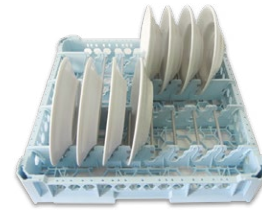

Lavaggio di 15
piatti piani e fondi

Codice 100115p