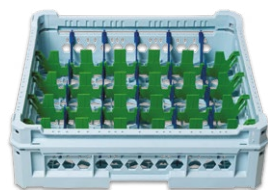

Cesta kit 2 5x6

30 Scomparti
73x88 mm