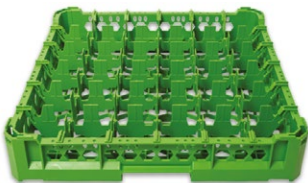

Misura scomparti:
88x88 mm

Kit 3 5x5

Altezza bicchiere:
Da 120 a 240 mm

Misura scomparti:
88x88 mm

Kit 4 5x5

Altezza bicchiere:
Da 240 a 340 mm

Misura scomparti:
88x88 mm

Kit 1 6x6