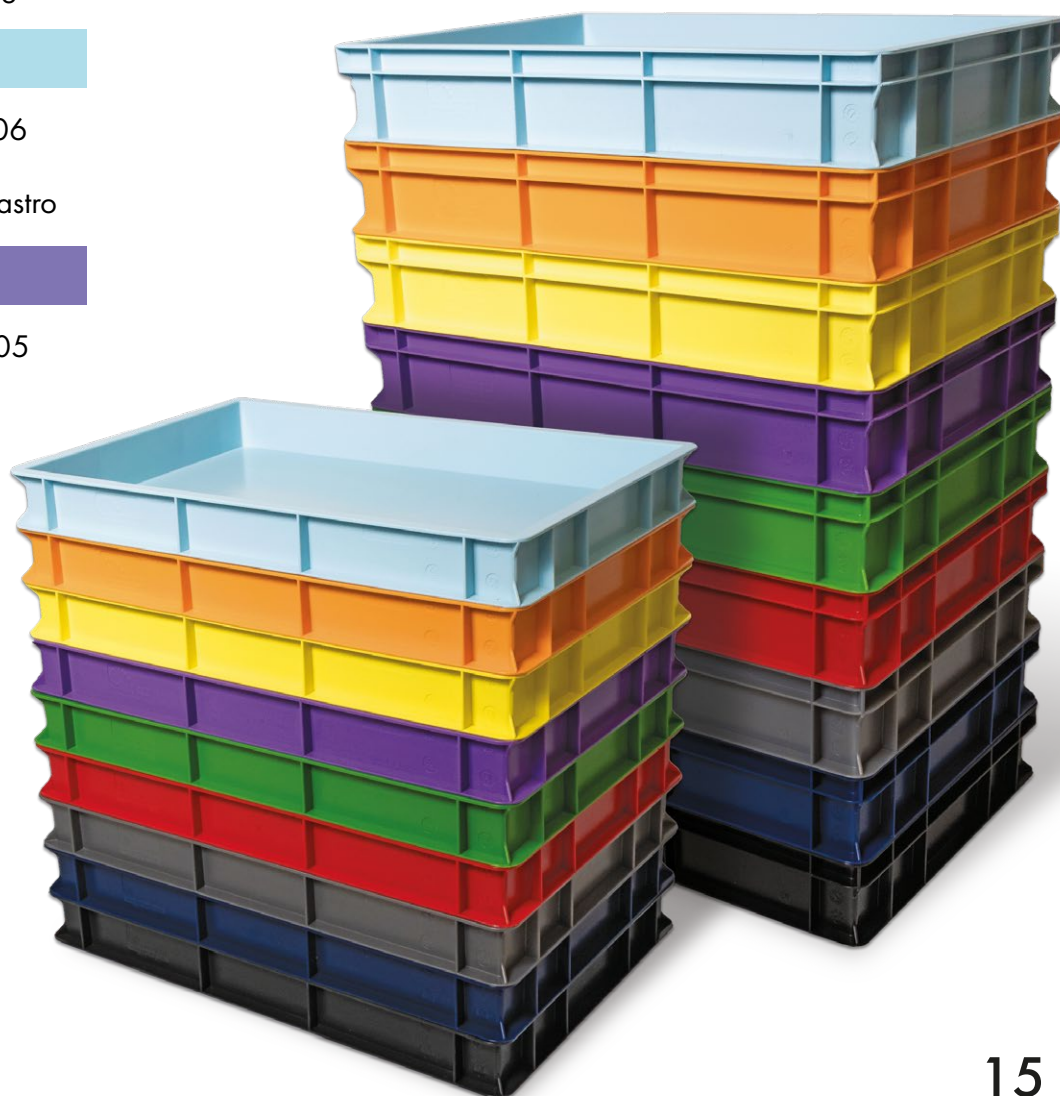

RAL 9007

Nero grafite

RAL 9011

Le nostre Ceste

Made in Italy

- **Assemblate e pronte all'uso**
- Altezza bicchieri fino a 34 cm
- Resistenti a temperature fino a +95° C
- Perfettamente impilabili
- Parete aperta per lavaggi efficaci
- Asciugatura immediata
- Angolare estensibile per regolare l'altezza
- Ideali per stoccaggio e movimentazione
- Manico ergonomico che facilita il sollevamento