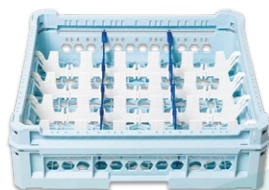

Scomparti Rettangolari

Cesta kit 2 3x5

15 Scomparti
88x146 mm