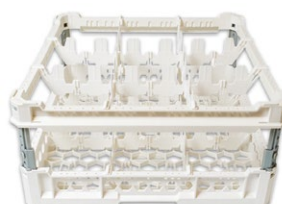

Kit 4 2x2

Altezza bicchiere:
Da 240 a 340 mm

Misura scomparti:
226x226 mm

Kit 1 3x3

Altezza bicchiere:
Da 0 a 65 mm

Misura scomparti:
146x146 mm

Kit 2 3x3

Altezza bicchiere:
Da 65 a 120 mm

Misura scomparti:
146x146 mm

Kit 3 3x3

Altezza bicchiere:
Da 120 a 240 mm

Misura scomparti:
146x146 mm

Kit 4 3x3

Altezza bicchiere:
Da 240 a 340 mm

Misura scomparti:
146x146 mm

Kit 1 4x4