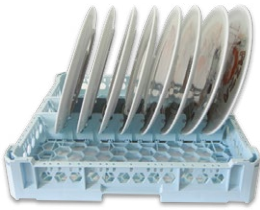

Codice 100106

Maglia stretta con rialzo per lavaggio misto
h120 mm

Codice 100109

Maglia stretta con rialzo per lavaggio misto
h240 mm

Codice 100108

Lavaggio di 8
piatti di ampie
dimensioni

Codice 100108p

Lavaggio di 8
piatti con cornice
di protezione