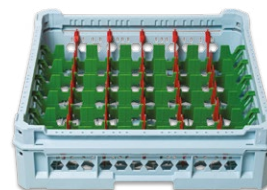

Cesta kit 2 6x7

42 Scomparti
63x73 mm