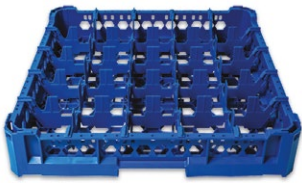

Kit 1 5x5

Altezza bicchiere:
Da 0 a 65 mm

Misura scomparti:
88x88 mm