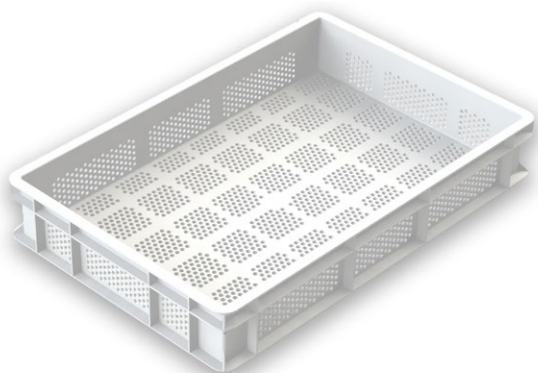

Vaschetta FORATA

Da un'esigenza nata per la lavorazione e la conservazione di tutti i tipi di impasti nasce la nostra prima vaschetta FORATA in due differenti versioni:

VAS010FA: contenitore con fondo e pareti forate

VAS010FC: contenitore con fondo chiuso e pareti forate

CARATTERISTICHE TECNICHE:

vaschetta in polietilene alimentare, materiale dotato di resistenza all'impatto con le basse temperature (fino a -40°) ideale per il mantenimento degli impasti nelle celle frigorifere.

* disponibili nei nostri 9 colori per un minimo di 200 pz

Codice	VAS010FA
Misure esterne	600x400x100 mm
Misure interne	570x370x90 mm
Peso unitario	1,50 Kg
Pallet	125 pz
Capacità	18 lt

Codice	VAS010FC
Misure esterne	600x400x100 mm
Misure interne	570x370x90 mm
Peso unitario	1,50 Kg
Pallet	125 pz
Capacità	18 lt