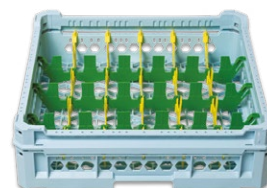

*A tutti i nostri modelli di ceste è possibile aggiungere un supporto inclinato per favorire un miglior deflusso dell'acqua dal fondo del bicchiere.

Cesta kit 2 4x6

24 Scomparti
73x113 mm

Cesta kit 2 4x7