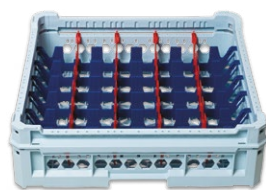

Cesta kit 2 5x7

35 Scomparti
63x88 mm