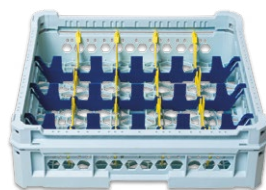

Cesta kit 2 4x5

20 Scomparti
88x113 mm