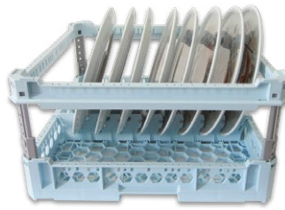

Codice 100106

Maglia stretta con rialzo per lavaggio misto
h120 mm

Codice 100109

Maglia stretta con rialzo per lavaggio misto
h240 mm

Codice 100108

Lavaggio di 8
piatti di ampie
dimensioni

Codice 100108p

Lavaggio di 8
piatti con cornice
di protezione