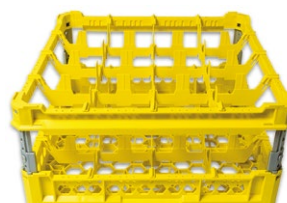

Altezza bicchiere:
Da 0 a 65 mm

Misura scomparti:
113x113 mm

Kit 2 4x4

Altezza bicchiere:
Da 65 a 120 mm

Misura scomparti:
113x113 mm

Kit 3 4x4

Altezza bicchiere:
Da 120 a 240 mm

Misura scomparti:
113x113 mm