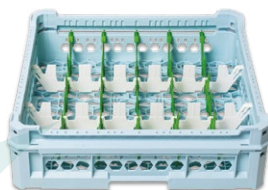

Cesta kit 2 3x6

18 Scomparti
73x146 mm