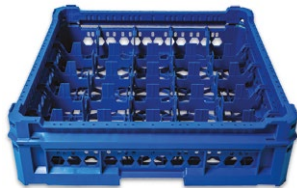

Kit 4 4x4

Altezza bicchiere:
Da 240 a 340 mm

Misura scomparti:
113x113 mm

Kit 1 5x5

Altezza bicchiere:
Da 0 a 65 mm

Misura scomparti:
88x88 mm

Kit 2 5x5

Altezza bicchiere:
Da 65 a 120 mm